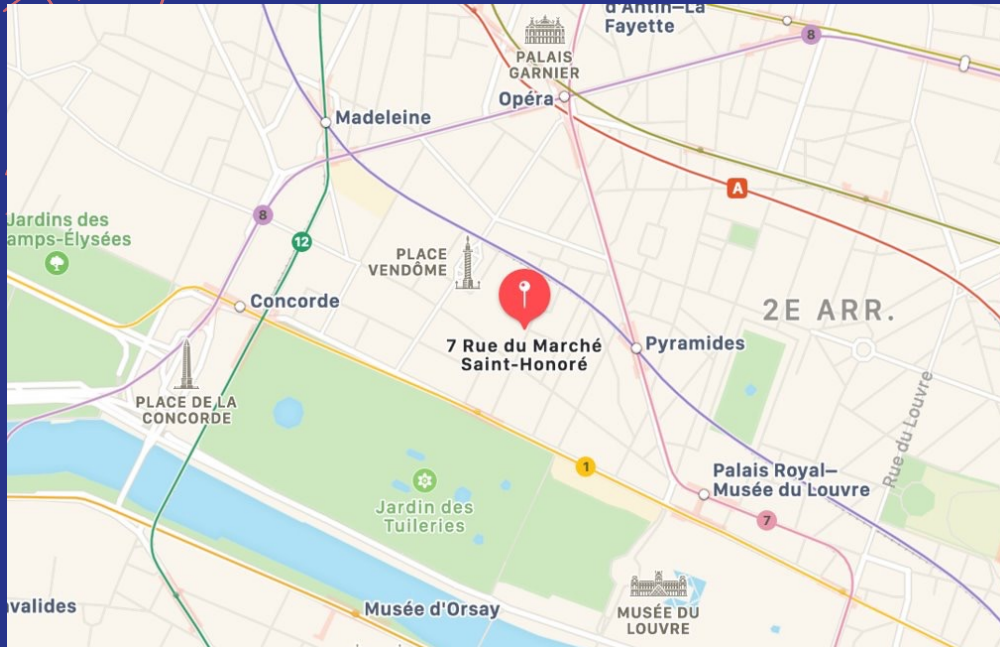

Comment venir jusqu'à nous ?

Lundi au vendredi :
9h-12h30/14h-18h00

7 rue
du Marché Saint-Honoré
75001 PARIS

Metro :
Ligne 1 - arrêt Tuileries
Ligne 7 - arrêt Pyramides
Ligne 12 - arrêt Concorde

Bus :
Ligne 73 - arrêt Concorde

Métro, bus, vélo, trottinette, automobile, cher visiteur tous les chemins vous mèneront à nos bureaux, en plein centre-ville de Paris.

Et si vous vous sentez un peu égaré, n'hésitez pas à contacter Timothée, il se fera un plaisir de vous guider.